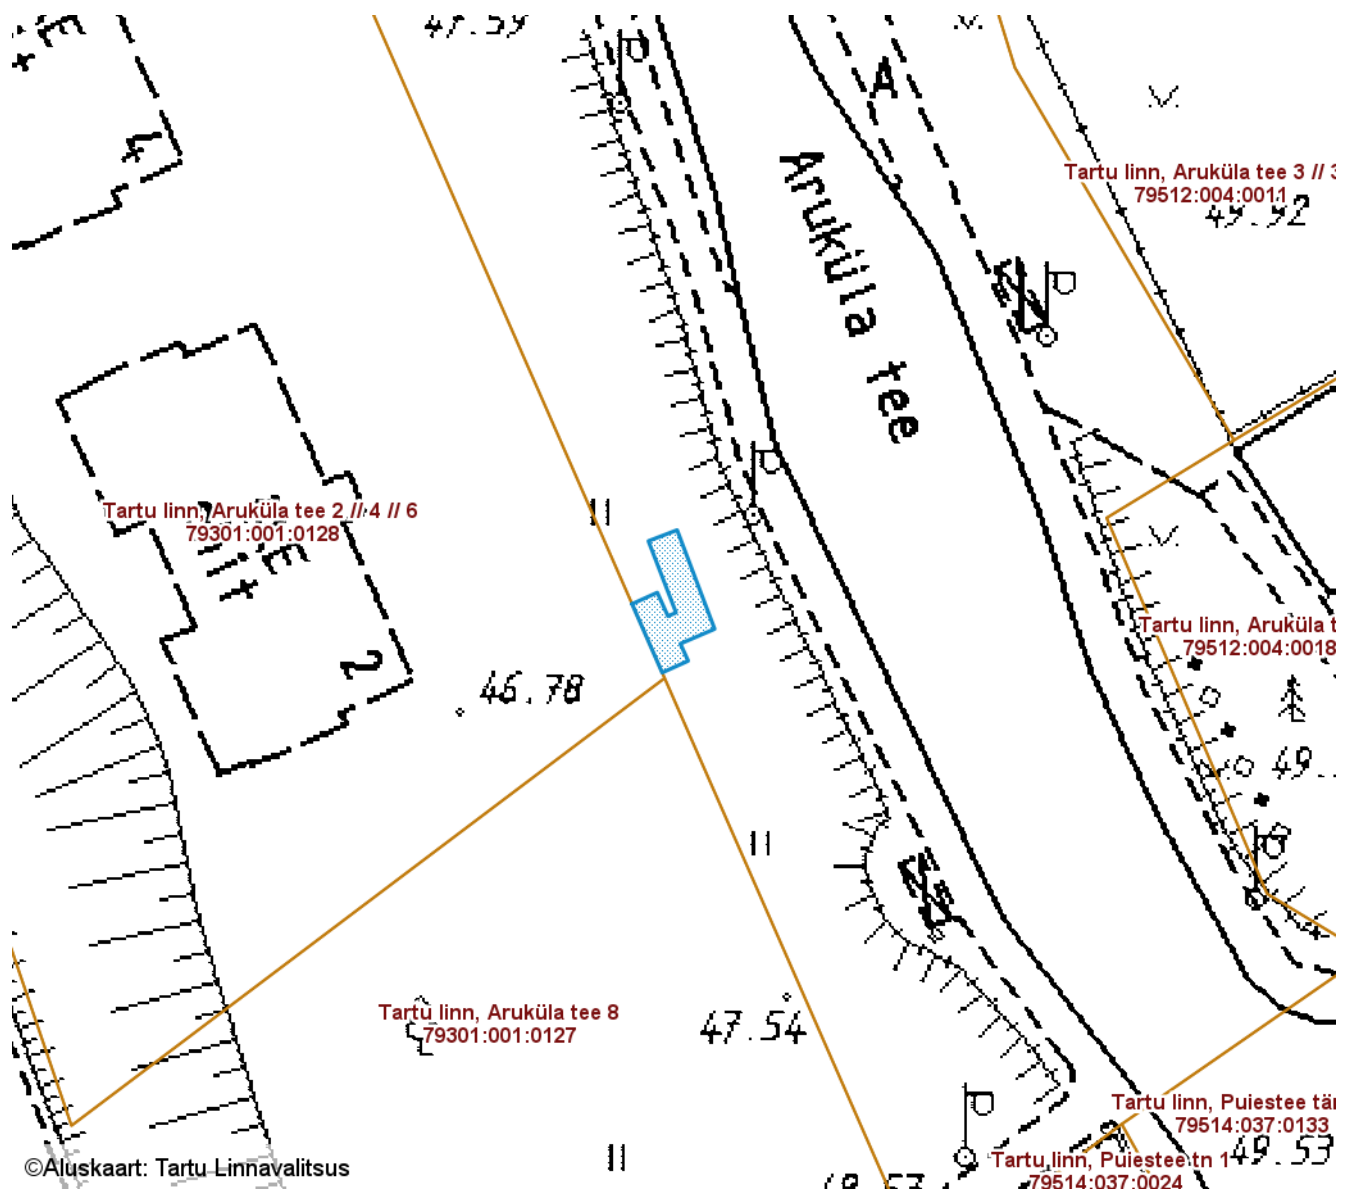

## ALA SKEEM

Tartu linn, Aruküla tee T1 (79512:004:0016)

M 1 : 500

— Isikliku kasutusõigusega seatav  
maa-ala 25 m<sup>2</sup>  
(0,4 kV maakaabelliin)

Nr	X	Y
1	6476333.20	658333.05
2	6476328.67	658335.04
3	6476329.44	658336.75
4	6476330.58	658336.24
5	6476331.55	658338.50
6	6476333.38	658337.81
7	6476338.08	658336.03
8	6476337.35	658334.13
9	6476332.63	658335.96
10	6476332.39	658335.42
11	6476333.95	658334.72